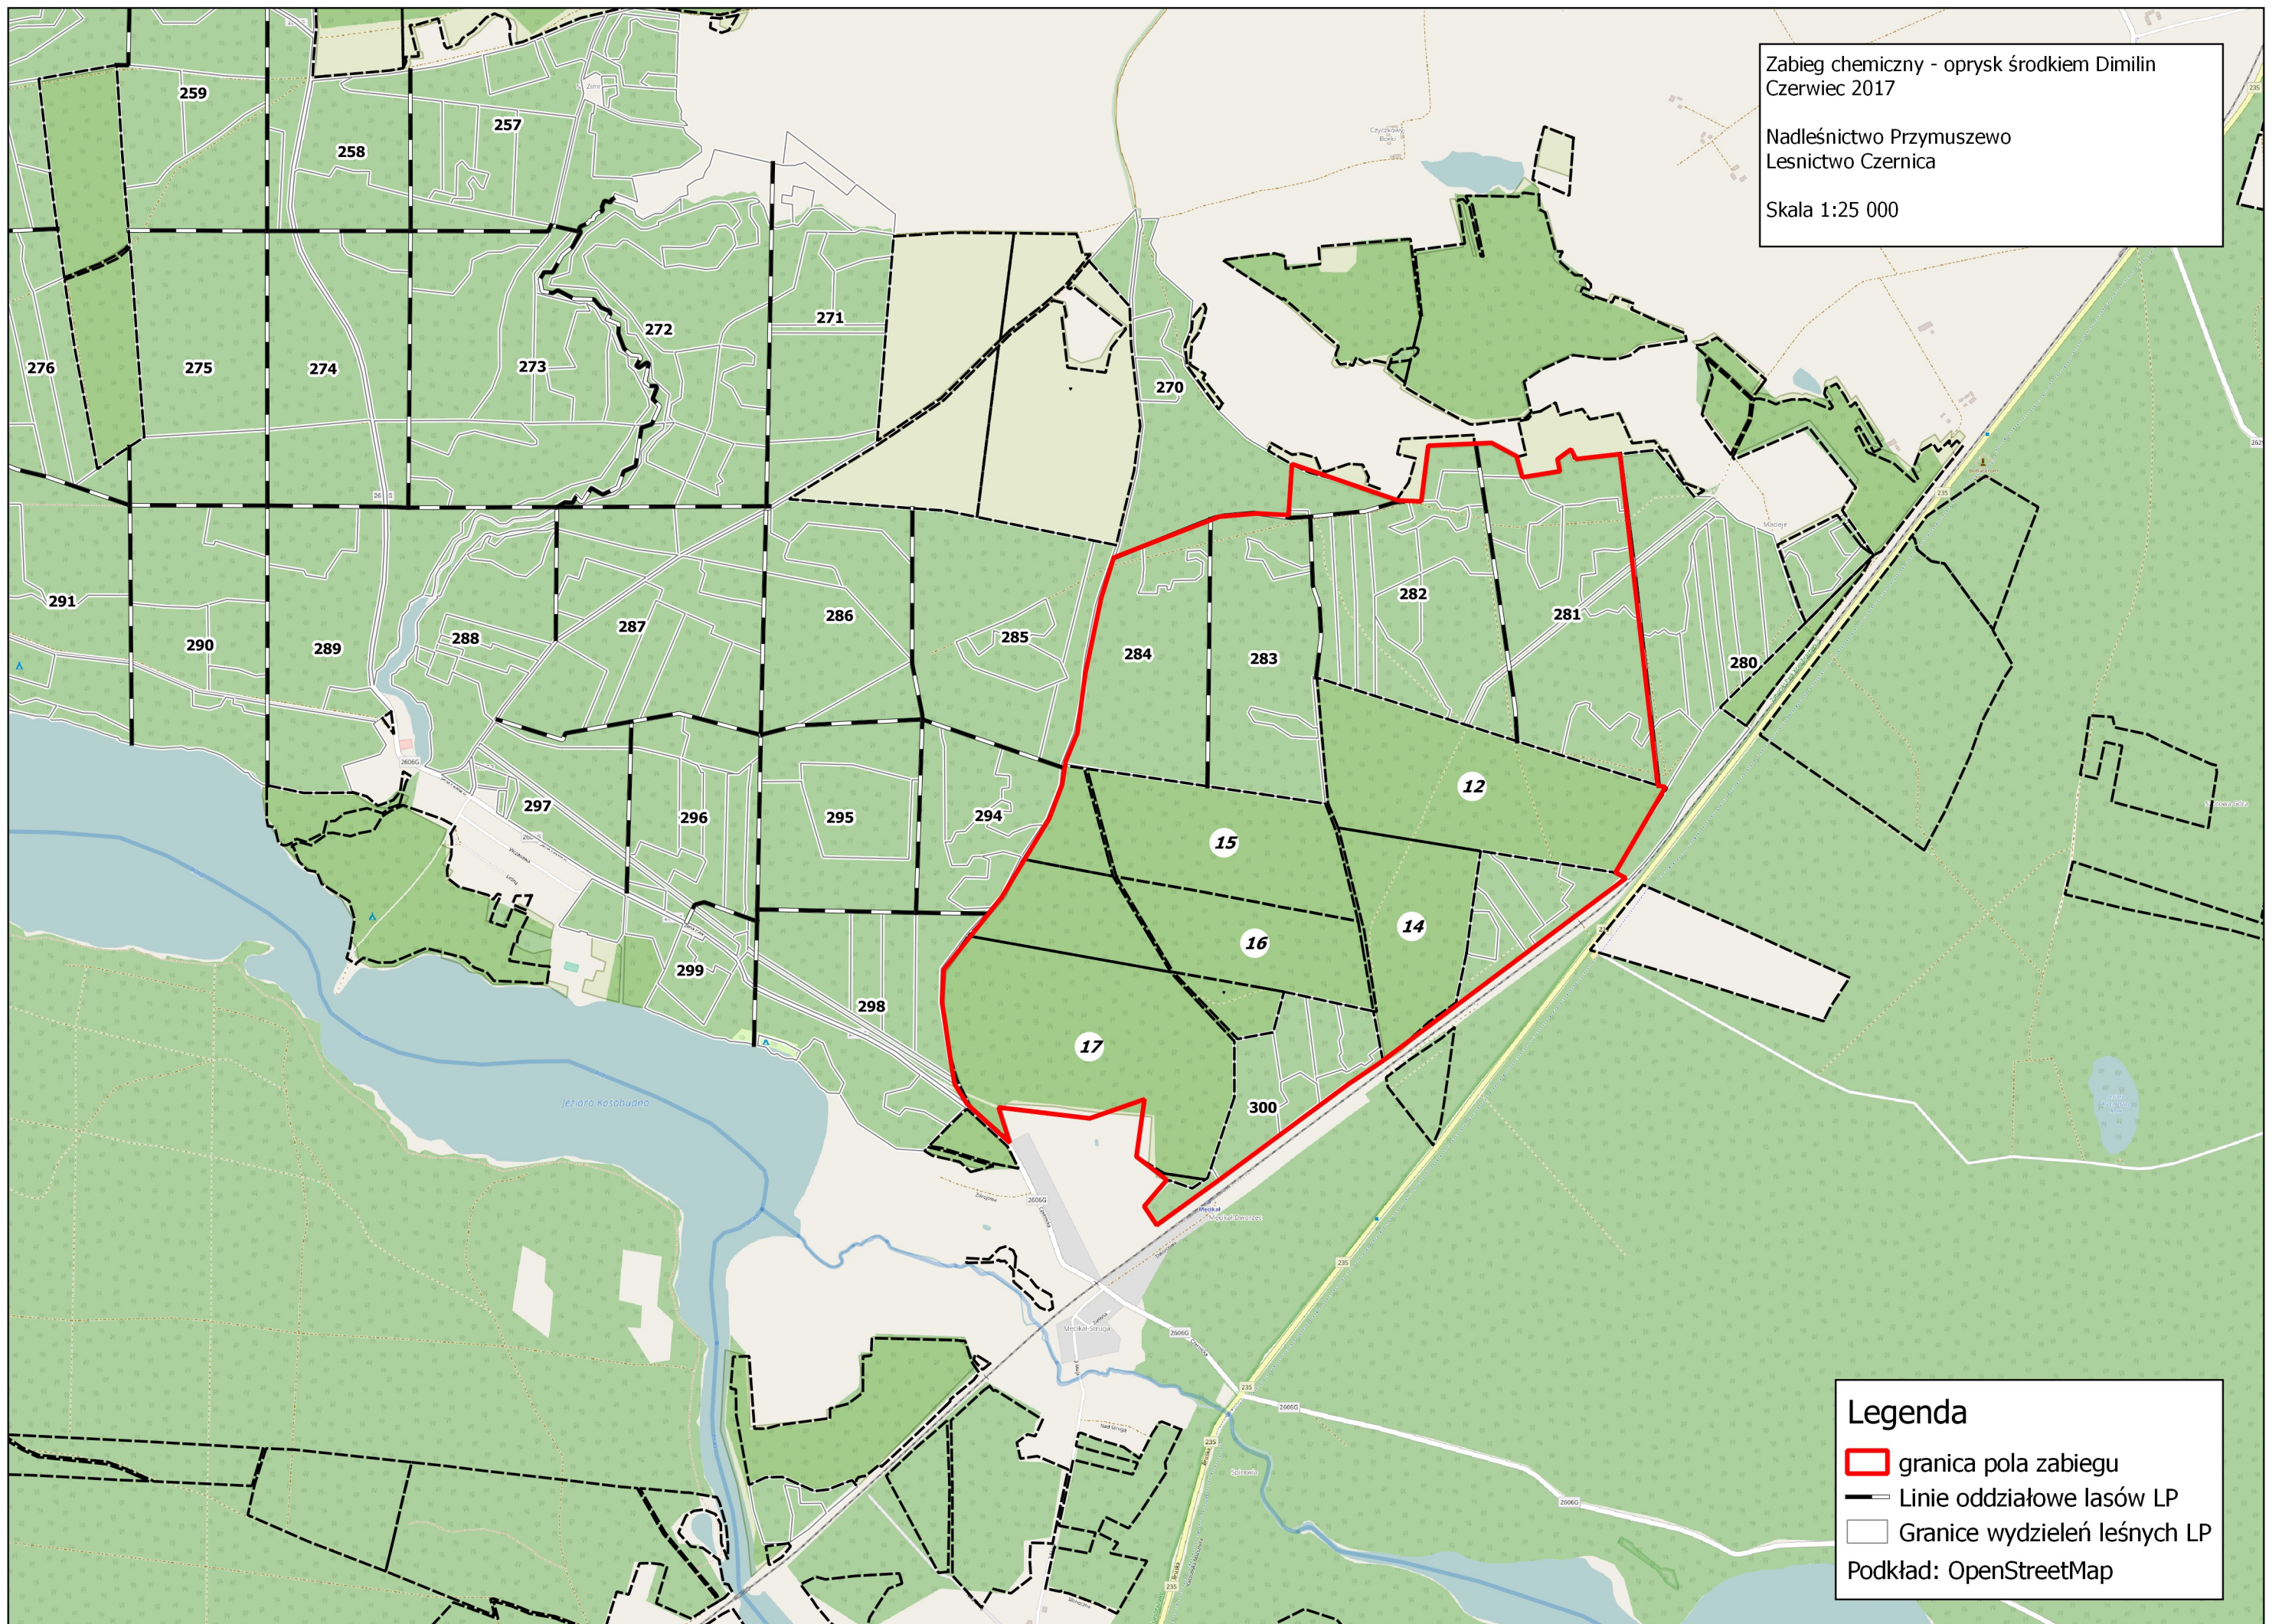

Zabieg chemiczny - oprysk środkiem Dimilin
Czerwiec 2017

Nadleśnictwo Przymuszewo
Lesnictwo Czernica

Skala 1:25 000

Legenda

-  granica pola zabiegu
 -  Linie oddziałowe lasów LP
 -  Granice wydziałów leśnych LP
- Podkład: OpenStreetMap