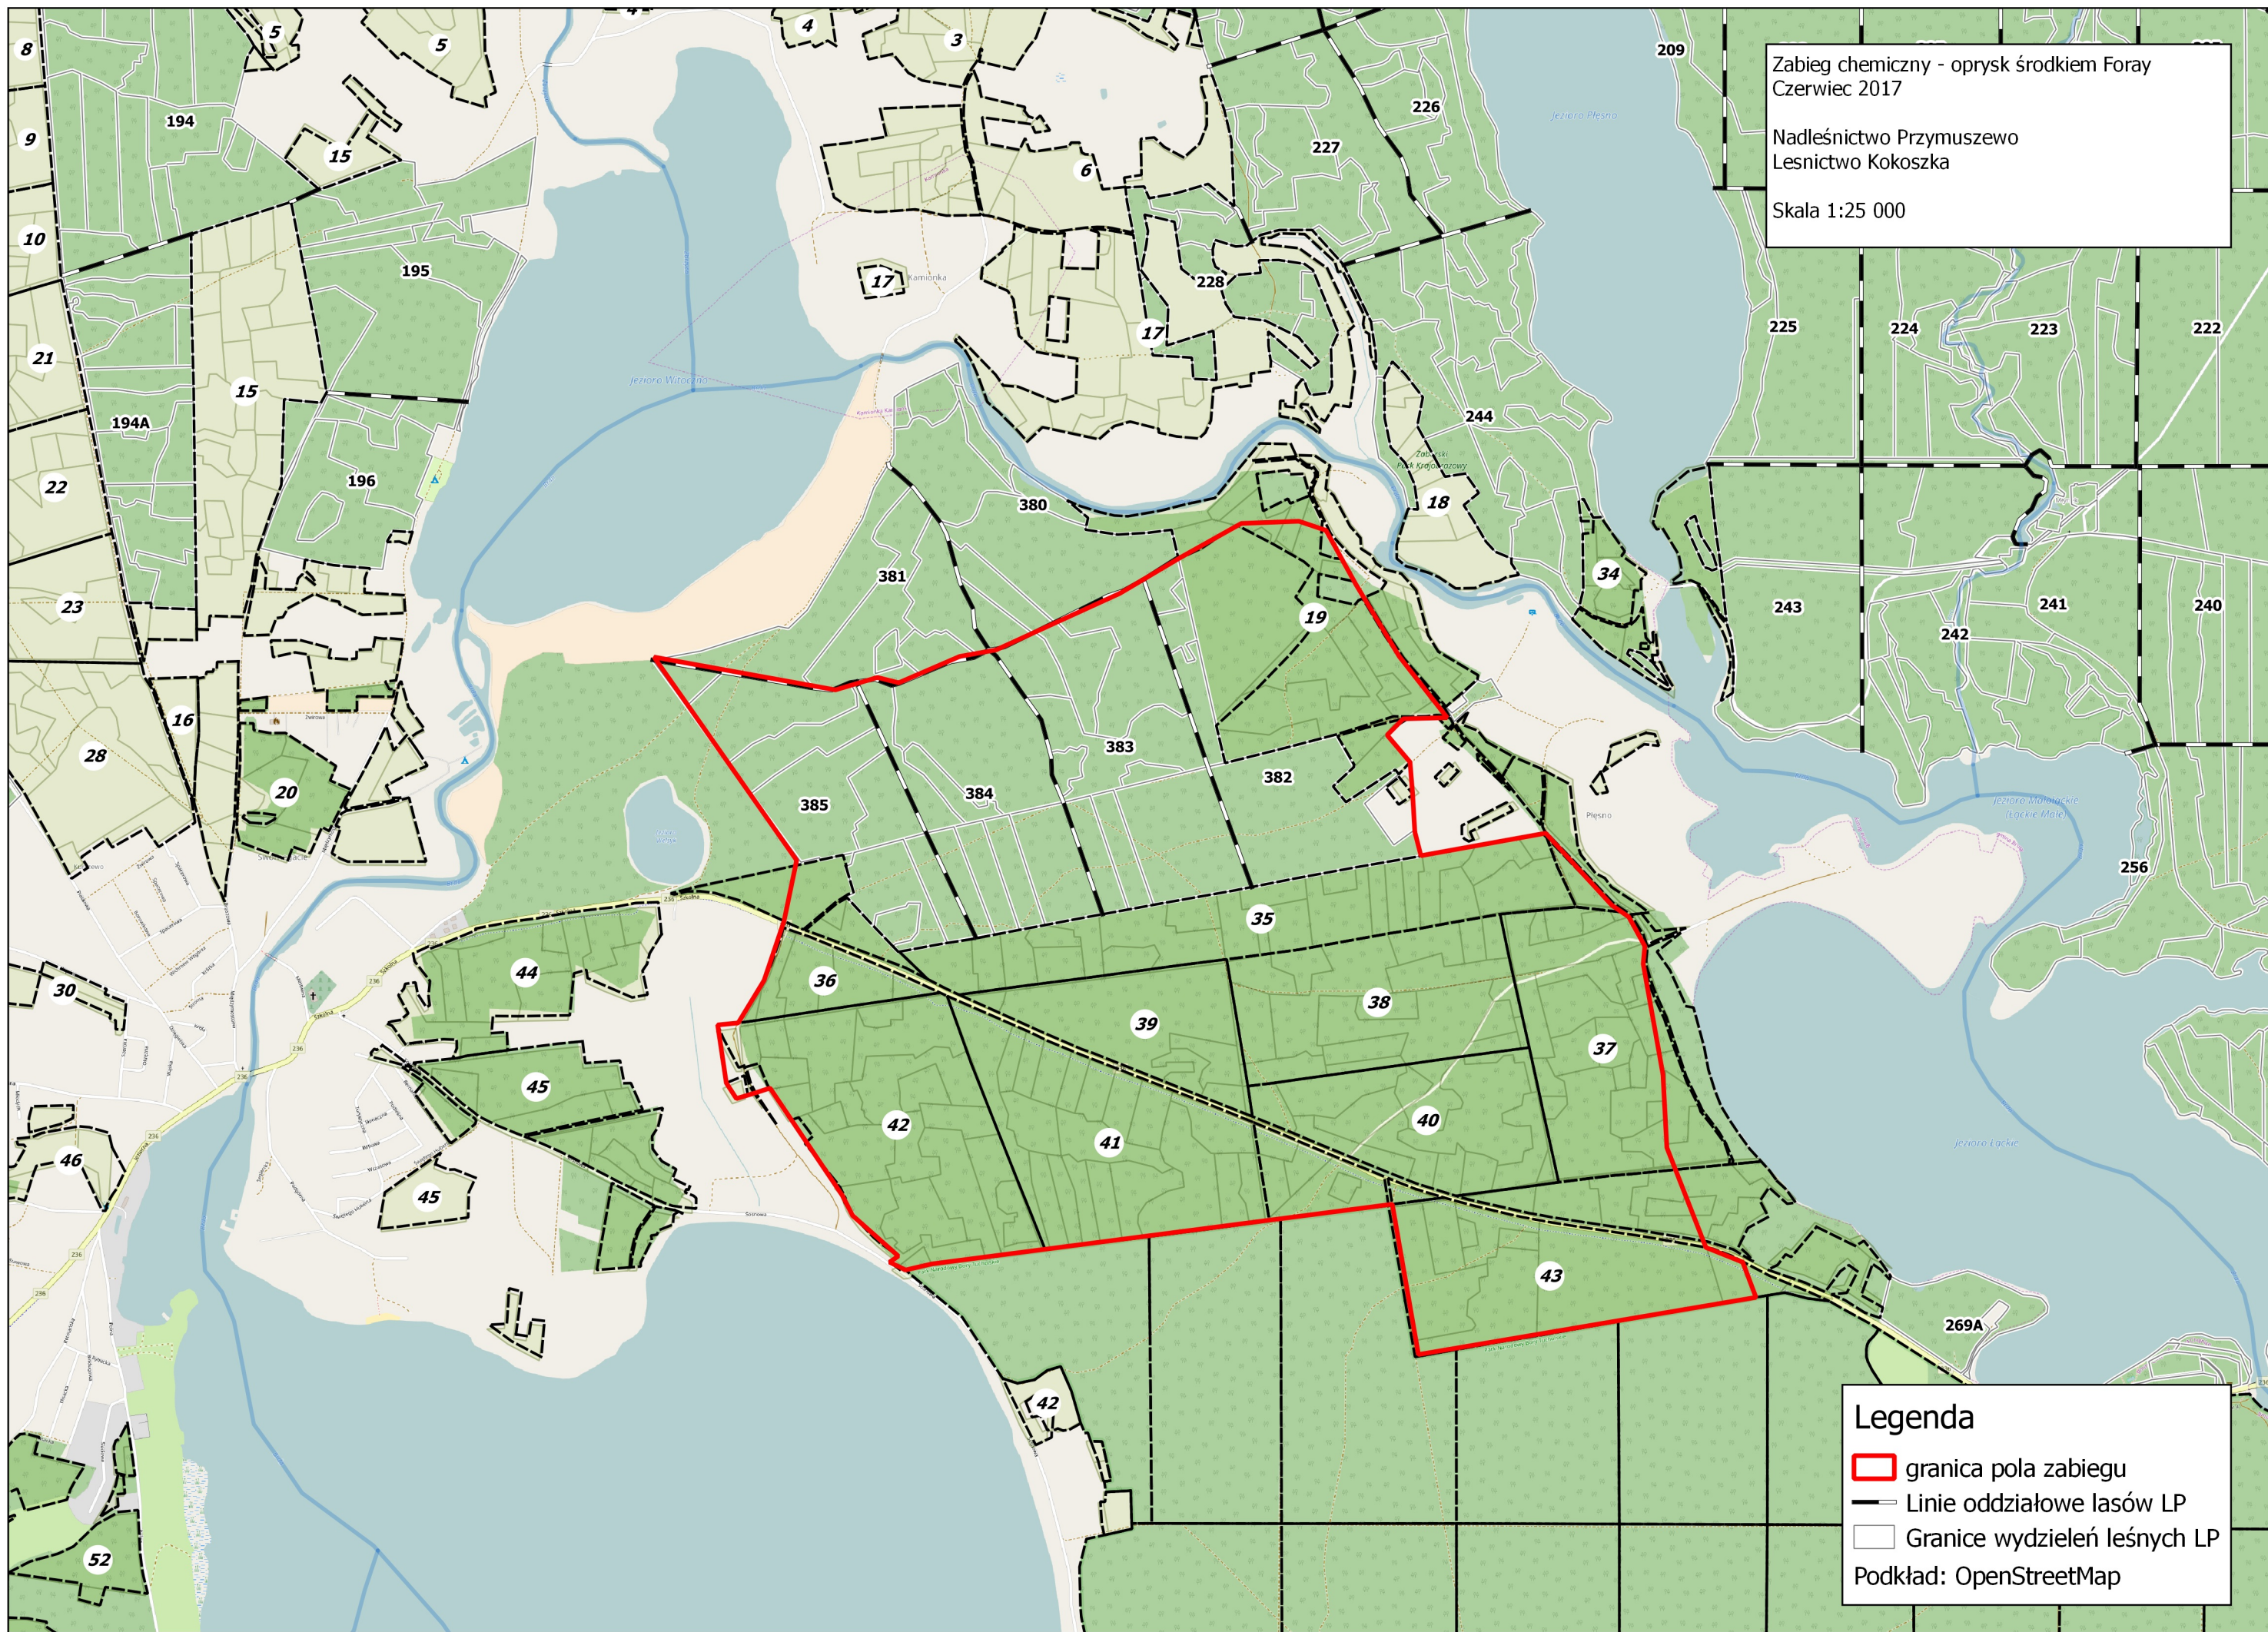

Zabieg chemiczny - oprysk środkiem Foray  
Czerwiec 2017  
Nadleśnictwo Przymuszewo  
Lesnictwo Kokoszka  
Skala 1:25 000

**Legenda**

- granica pola zabiegu
- Linie oddziałowe lasów LP
- Granice wydziałów leśnych LP

Podkład: OpenStreetMap