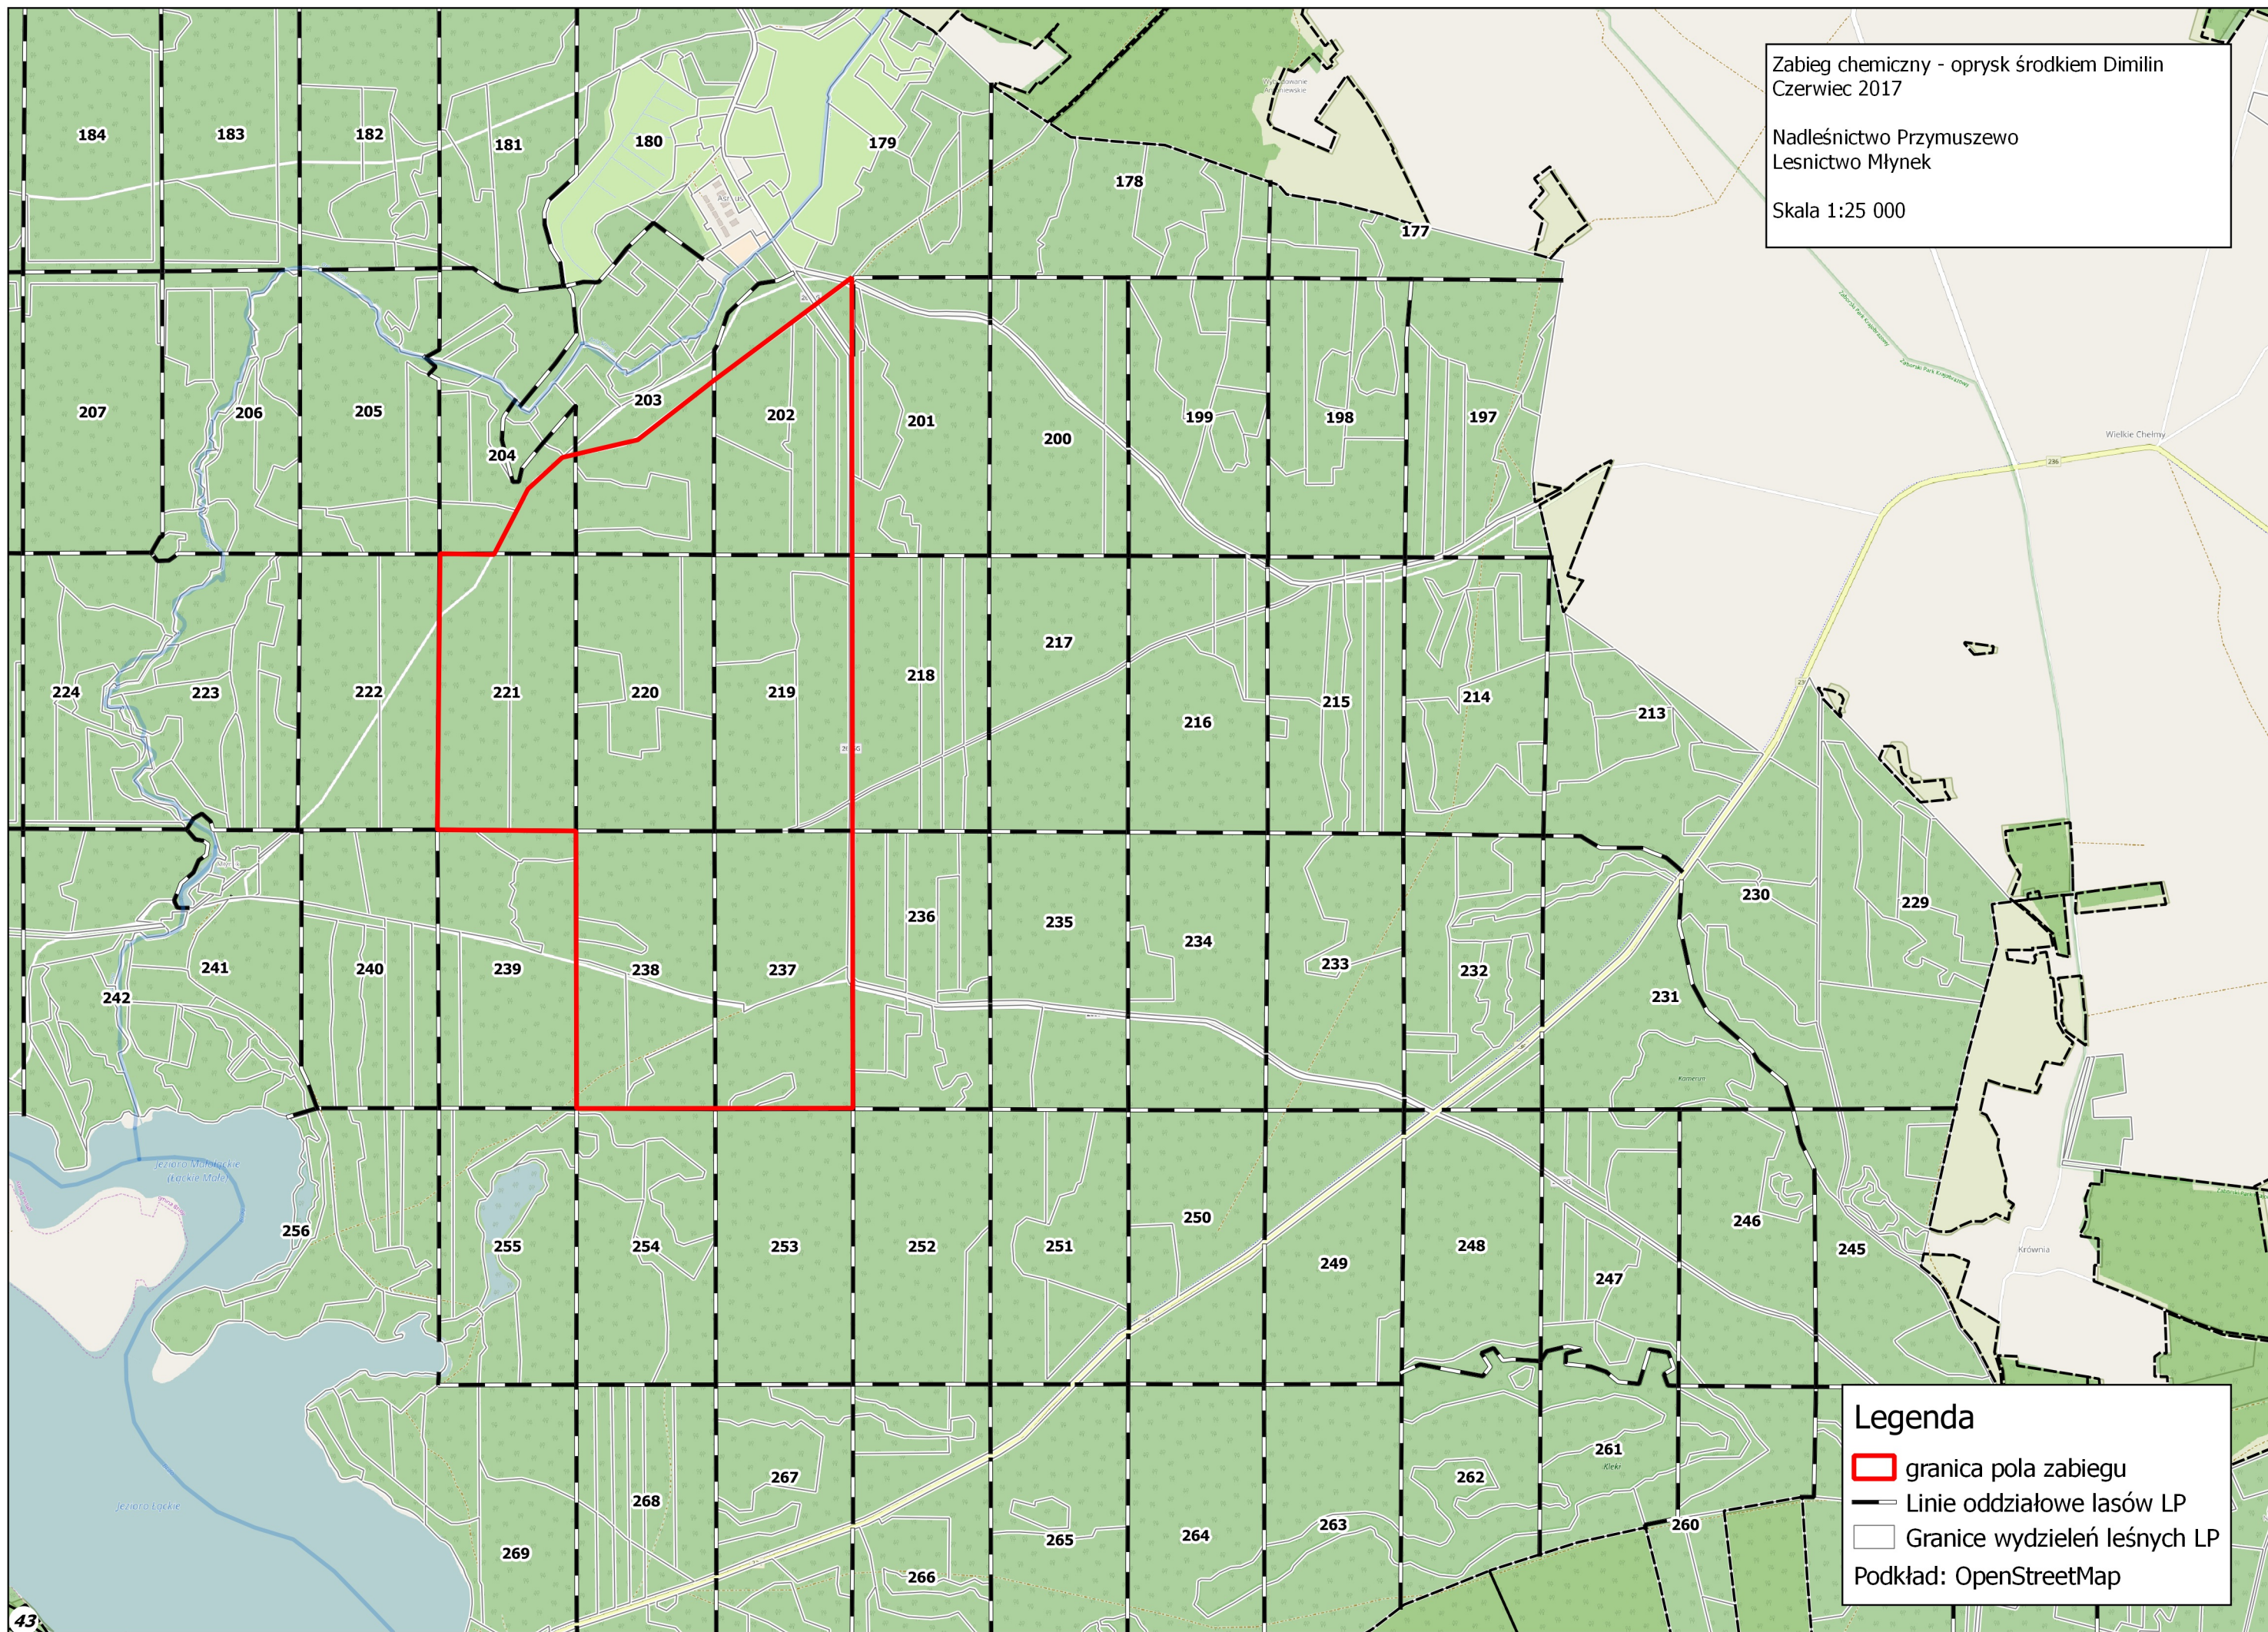

Zabieg chemiczny - oprysk środkiem Dimilin  
Czerwiec 2017  
Nadleśnictwo Przymuszewo  
Lesnictwo Młynek  
Skala 1:25 000

**Legenda**  
[Red line symbol] granica pola zabiegu  
[Black dashed line symbol] Linie oddziałowe lasów LP  
[White line symbol] Granice wydziałów leśnych LP  
Podkład: OpenStreetMap