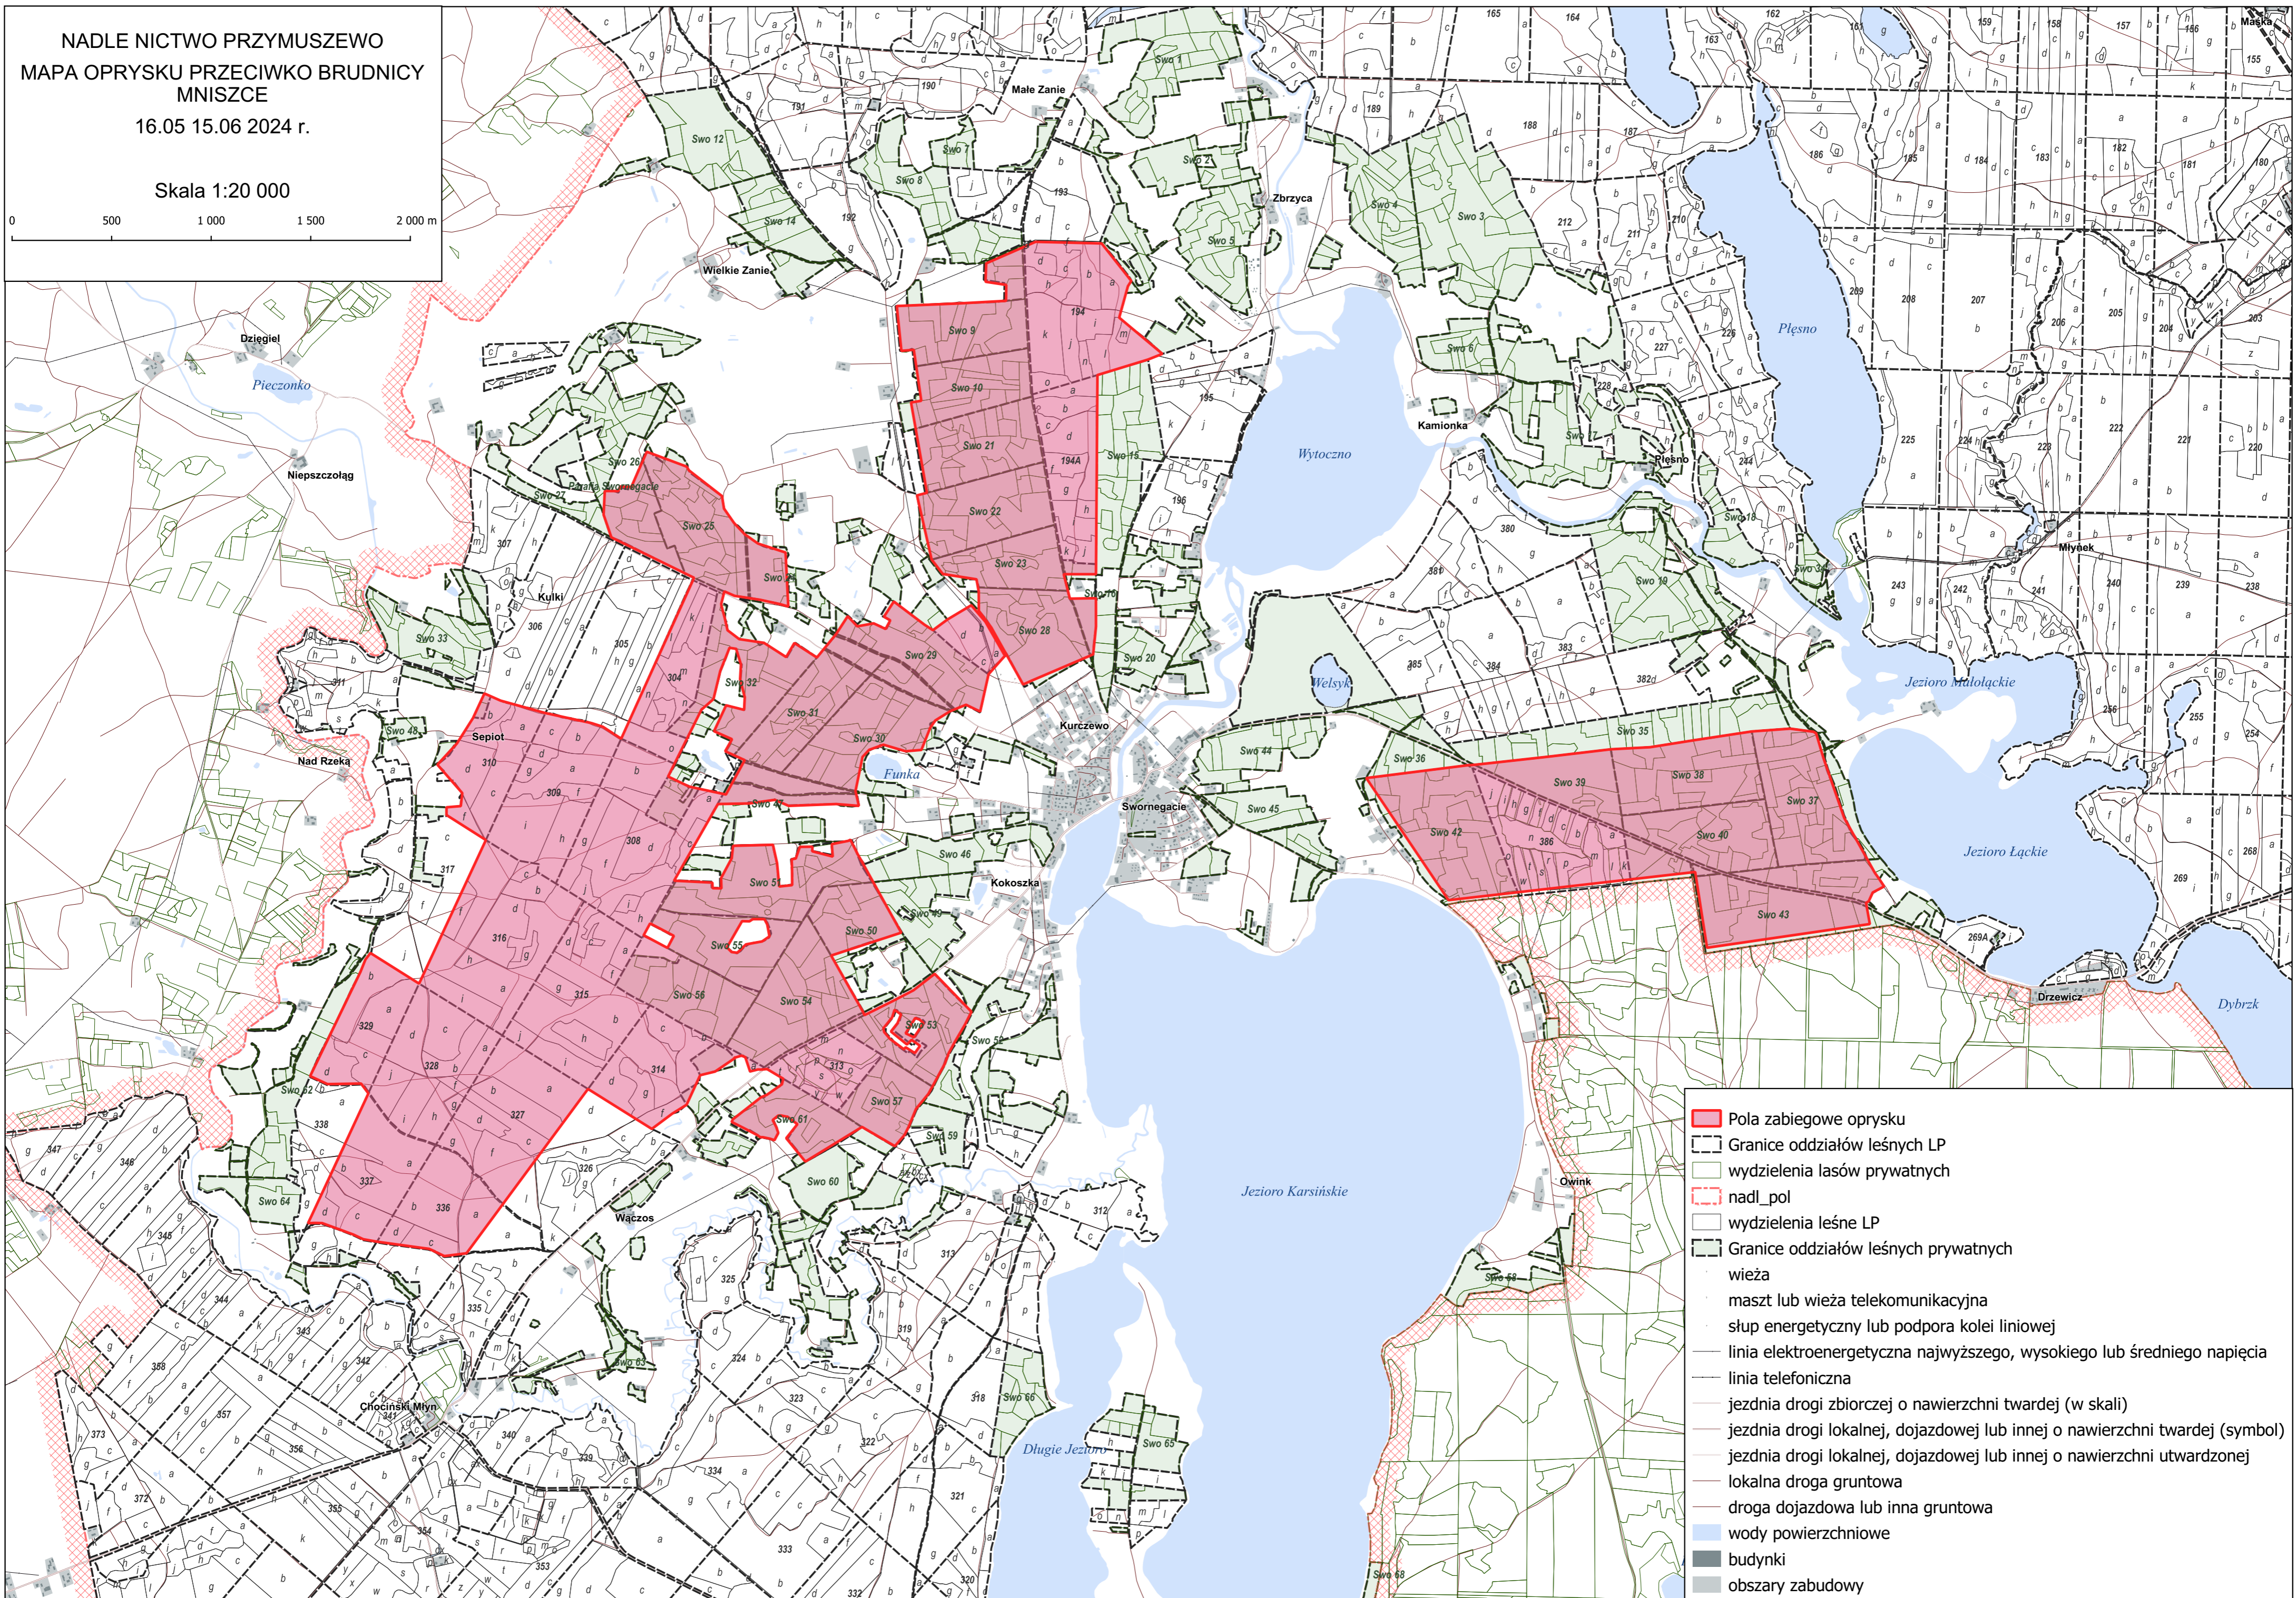

NADLE NICTWO PRZYMUSZEWO  
 MAPA OPRYSKU PRZECIWKO BRUDNICY  
 MNISZCE  
 16.05 15.06 2024 r.  
 Skala 1:20 000

- Pola zabiegowe oprysku
- Granice oddziałów leśnych LP
- wydzielenia lasów prywatnych
- nadl\_pol
- wydzielenia leśne LP
- Granice oddziałów leśnych prywatnych
- wieża
- maszt lub wieża telekomunikacyjna
- słup energetyczny lub podpora kolei liniowej
- linia elektroenergetyczna najwyższego, wysokiego lub średniego napięcia
- linia telefoniczna
- jezdnia drogi zbiorczej o nawierzchni twardej (w skali)
- jezdnia drogi lokalnej, dojazdowej lub innej o nawierzchni twardej (symbol)
- jezdnia drogi lokalnej, dojazdowej lub innej o nawierzchni utwardzonej
- lokalna droga gruntowa
- droga dojazdowa lub inna gruntowa
- wody powierzchniowe
- budynki
- obszary zabudowy